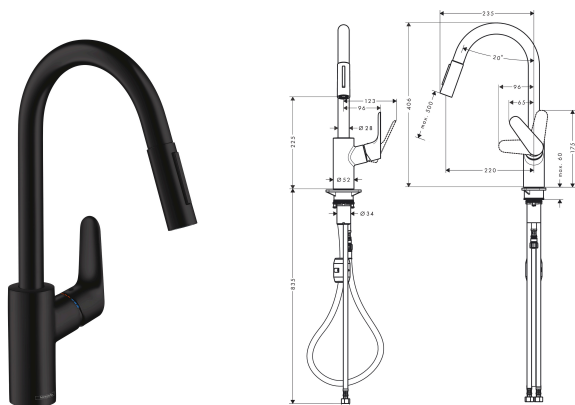

HANSGROHE · FOCUS · etgrebsbatteri · 220mm tud · t/kv m/udtr.tud · mat sort

Identifikation

Vvsnummer	705990101
Leverandørens varenummer	31815670
GTIN/EAN	4059625231180

Produktstatus

Status	Godkendt til publicering
Gyldig fra	2019-04-11

Generelt

Artikeltype	Produkt
Produktnavn	etgrebsbatteri
Varebetegnelse (BK)	etgrebsbatteri
Dimension (BK)	220mm tud
Farve	black
Farvevariant	mat sort
Type (BK)	1hul
Variant (BK)	t/kv m/udtr.tud
Brand	HANSGROHE
Produktserie	FOCUS
Marketingtekst	HG Focus køkkenarmatur, 1-G, m/keramisk kartusche, m/indstillelig svingtud, m/udtræk og brusestråle, Quicklean perlator. SPEX tilslutningsslanger med 3/8" omløber.
Fakturatekst	HG Focus M41 køkken 240 2jet udtr. MS
Oprindelsesland	Tyskland
Toldpositionsnummer	84818011

UNSPSC nummer	30181500
Nettovægt	2,794 kg

Specifikationer

ETIM-klasskode	Køkkenblandingsbatteri (EC011431)
Temperaturgrænse	Ja
Temperaturbegrænsning til eftermontage	Nej
Grundfarve	Sort
Centerafstand	220 mm
Udtrækkelig sidebruser	Nej
Med afspærringsventil for opvaskemaskine	Nej
Med kædeøje	Nej
Maksimal tappe kapacitet (ved 300 kPa)	10 l/min
Lavtryksudførelse	Nej
Byggehøjde i alt	406 mm
Sammenklappelig hane (Bajonet)	Nej